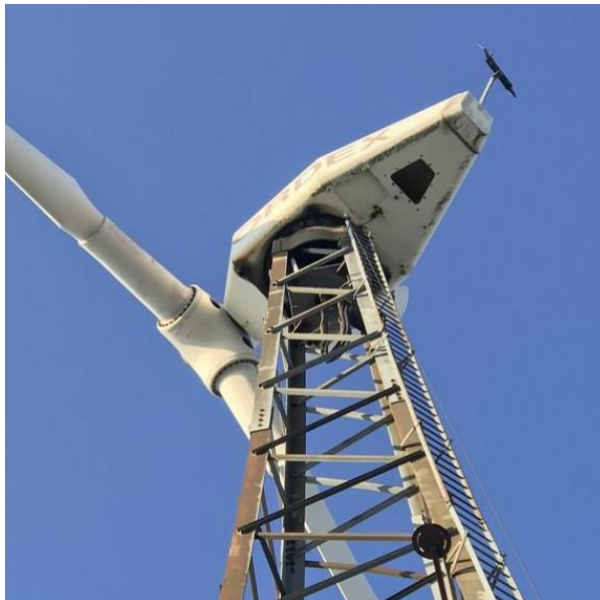

# NORDEX N 27

## INFORMACJE O PRODUKCIE

**Producent:** NORDEX

**Moc wyjściowa kW:** 150 Kw

**Wysokość:** 40 m

**Rozmiar śmigła (m):** 27 m

**Rok instalacji:** 1998

**Części:** 1

## Opis

**NORDEX N 27 - MKWind dostarczy Ci używane turbiny wiatrowe perfekcyjnie dostosowane do Twoich potrzeb i wymagań.**

DETAILS TURBINE :

NORDEX N 27 ON A LATTICE TOWER , can be sold excluding the tower